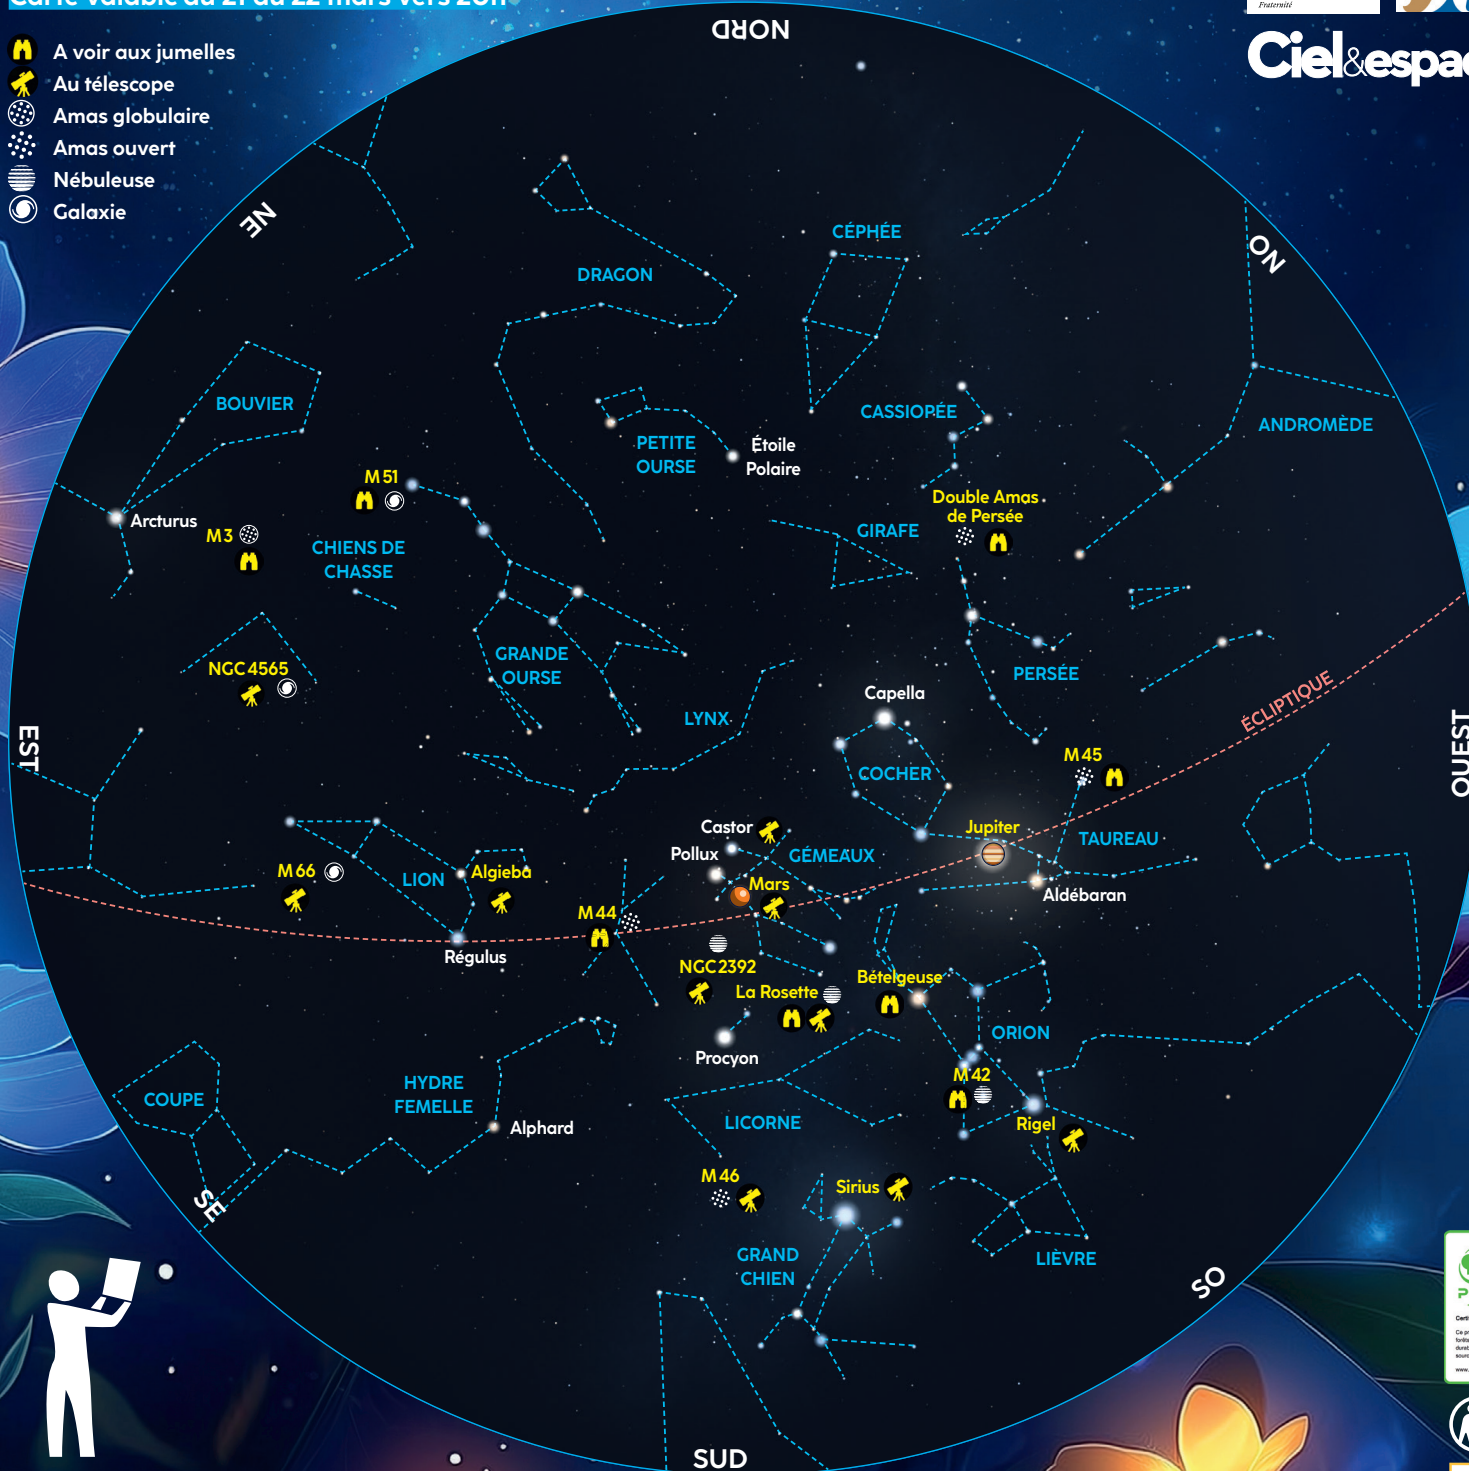

LES NUITS de l'équinoxe

Prolongez l'expérience chez vous avec notre veillée aux étoiles.
Rendez-vous sur www.afastronomie.fr/veillees/

Ciel&espace

Carte valable du 21 au 22 mars vers 20h

- A voir aux jumelles
- Au télescope
- Amas globulaire
- Amas ouvert
- Nébuleuse
- Galaxie

COMMENT UTILISER CETTE CARTE

Éloignez-vous de toute source lumineuse. Laissez vos yeux s'habituer à l'obscurité pendant au moins 15 minutes. Pour lire

la carte sans être ébloui, utilisez une lampe rouge. Si vous êtes face au sud, tenez la carte de façon à ce que le mot "sud" soit en bas.

De même pour les autres points cardinaux. Le centre de la carte correspond au point du ciel juste au-dessus de votre tête.

Animations coordonnées par l'Association française d'astronomie, la revue *Ciel & espace*, avec le soutien du ministère de la Culture, la Direction de la jeunesse, de la vie associative et de l'éducation populaire. Toutes les activités, manifestations sont sur www.afastronomie.fr